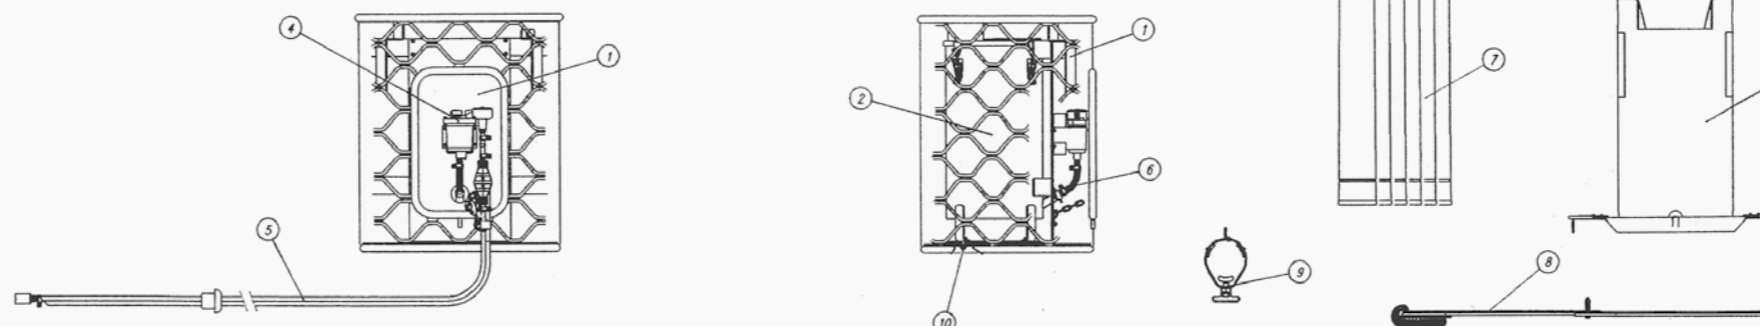

TEKNISK INFORMASJON

VARMEEFFEKT	6 kW – 14 kW, 5 trinn
FORBRUK	0.6 – 1.4 liter/time
TOTALVEKT	22 kg
STØRRELSE	h: 560 x d: 420 x b: 480 mm
BRENSELTYPEN	Diesel, parafin og ved
NATO NO	4520-25-144-0922

Reservedeler kjøpes på Velle Utvikling AS.