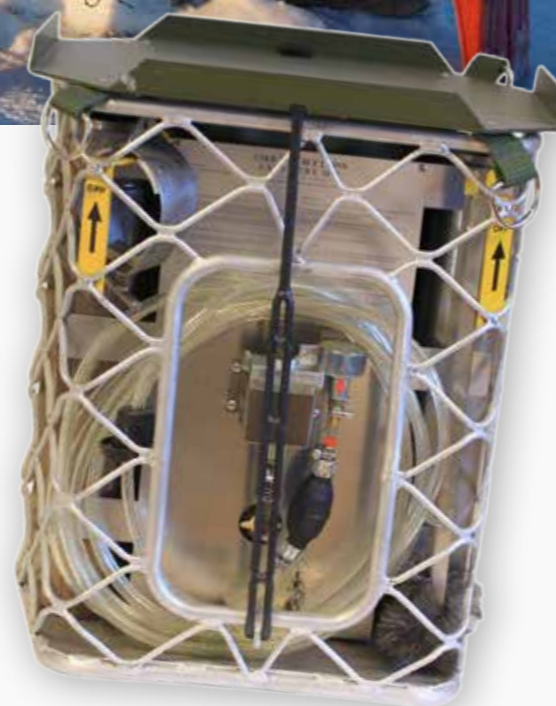

VOLCANO TELTOVN

VELLE UTVIKLING

—
- EN EFFEKTIV, KOMPAKT
OG MOBIL TELTOVN

Denne unike teltovnen er utviklet av Forsvarets Forskningsinstitutt. Forsvarets høyeste prioritet var driftssikkerhet, fleksibilitet og bruk av forskjellige typer brensel. Volcano teltovn er utstyrt med et sikkerhetsskjold som er laget av aluminium som ikke leder varme. Av brensel kan det brukes diesel, parafin og ved.

Volcano teltovn viser seg å være den mest effektive, kompakte og mobile ovnen som finnes på markedet i denne størrelsen. En annen stor fordel er enkelheten i både konstruksjon og bruk.

Velle Utvikling har produsert flere tusen ovner siden den ble introdusert på markedet. Eksport til flere land, med andre tekniske krav, har vært med på å videreutvikle produktet.

Velle Utvikling har hele tiden søkt etter forbedringer. De viktigste elementene har vært holdbarhet og bruksvennlighet.

VOLCANO TELTOVN

Volcano teltovn er laget av et ikke-korroderende materiale (rustfritt stål og aluminium), basert på en enkel konstruksjon, og er enkel å bruke. Alle ovner er utstyrt med en steg for steg bruksanvisning festet på ovnen.

Volcano teltovn kan benyttes i de aller fleste lavvoer, domer og faste installasjoner. Teltovnen benyttes blant annet av forsvaret, hjelpeorganisasjoner, eventarrangører, turfolk og på ekspedisjoner. Ovnene er svært enkel i bruk og har tilleggsutstyr for tilberedning av mat. Responsen og tilbakemeldinger etter 25 års bruk og mer enn 13.000 enheter solgt er formidabelt positiv! Volcano er en rentbrennende og miljøvennlig teltovn som gjør turopplevelsen enda bedre med god stabil varme tilpasset alle forhold.